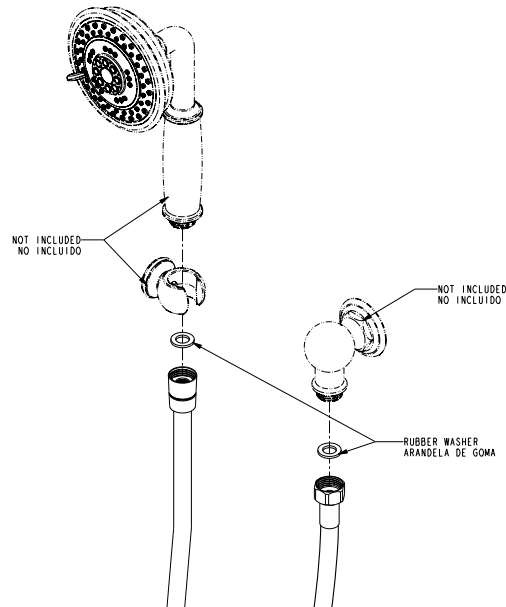

3

NEWPORT BRASS

Flawless Beauty. From Faucet to Finish.

INSTALLATION INSTRUCTIONS INSTRUCCIONES DE INSTALACIÓN

HAND SHOWER HOSE MANGUERA DE DUCHA DE MANO

RECOMMEND INSTALLATION BY A PROFESSIONAL PLUMBING CONTRACTOR
RECOMENDAMOS LA INSTALACIÓN POR PARTE DE UN CONTRATISTA DE PLOMERÍA PROFESIONAL.

NOTE: THE USE OF PETROLEUM BASE PLUMBERS PUTTY ON OUR PRODUCTS WILL NULLIFY THE WARRANTY.
WE RECOMMEND THE USE OF CLEAR SILICONE SEALING MATERIALS.
NOTA: EL USO DE MASILLA DE PLOMERÍA A BASE DE PETRÓLEO EN NUESTROS PRODUCTOS ANULARÁ LA GARANTÍA.
RECOMENDAMOS EL USO DE MATERIALES DE SELLADO DE SILICONA TRANSPARENTE.